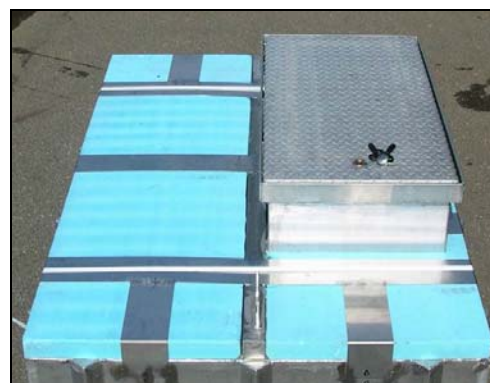

Professionele roestvast stalen watermeterput

BIG BOX

Groot formaat - 100% vorstvrij

Voor alle soorten watermeters

- 100% vorstvrij - inbouwdiepte 1300 mm of naar keuze
- Gemakkelijke instap via RVS deksel
- Binnenwerk compleet gemonteerd
- Voorzien van handenspomp voor condenswater
- Uitvoering volledig naar keuze, alle dimensies watermeters
- Zeer hygiënisch, geheel van RVS
- Bovenkant put geïsoleerd
- Afsluitbare en geïsoleerde RVS deksel
- Draagvermogen / dekselbelasting 4 ton

Technische gegevens:

Diepte	1300 mm of naar keuze
Afmetingen deksel lxb	840 x 420 mm
Afmetingen put lxb	1500 x 1000 mm of naar keuze
Watermeter	Alle soorten
Bedrijfsdruk	10 bar
Draagvermogen / deksel-belasting	Standaard 4 t of naar keuze tot 20 t