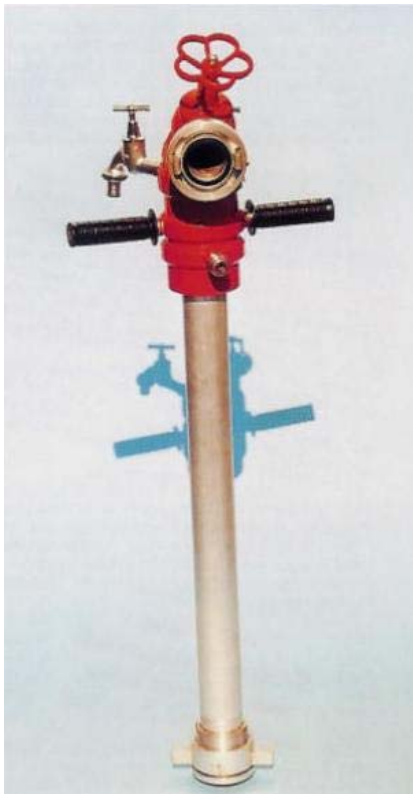

Lichtgewicht standstuk

Ultra

Veilig en veelzijdig

Hét veiligheids standstuk

- Superlicht - weegt slechts 6 kg
- Draaibare kop (350°)
- Manometer 0-10 bar
- Beluchter
- Terugslagklep
- Perslucht aansluiting
- Inklapbare handvaten
- Strozkoppeling 2" nok 81
- Optionele tapkranen 1/2" en / of 3/4"

Standaard voorzien van manometer 0-10 bar, terugslagklep en beluchter.

Tevens verkrijgbaar:

Tapkraanbatterijen
met of zonder watermeter.
Uitvoeringen met 6 t/m. 20
tapkraantjes zijn leverbaar.

Modeloverzicht:

- Standstuk Ultra DN50 type DN50/US50
- Standstuk Ultra DN80 type DN80/US80
- Optie tapkraan 1/2" SH12
- Optie tapkraan 3/4" SH34

Brand- / spoelsslagen
tot 15 bar, 10 m of 25 m
met storzkoppeling 2 1/2"
nok 81