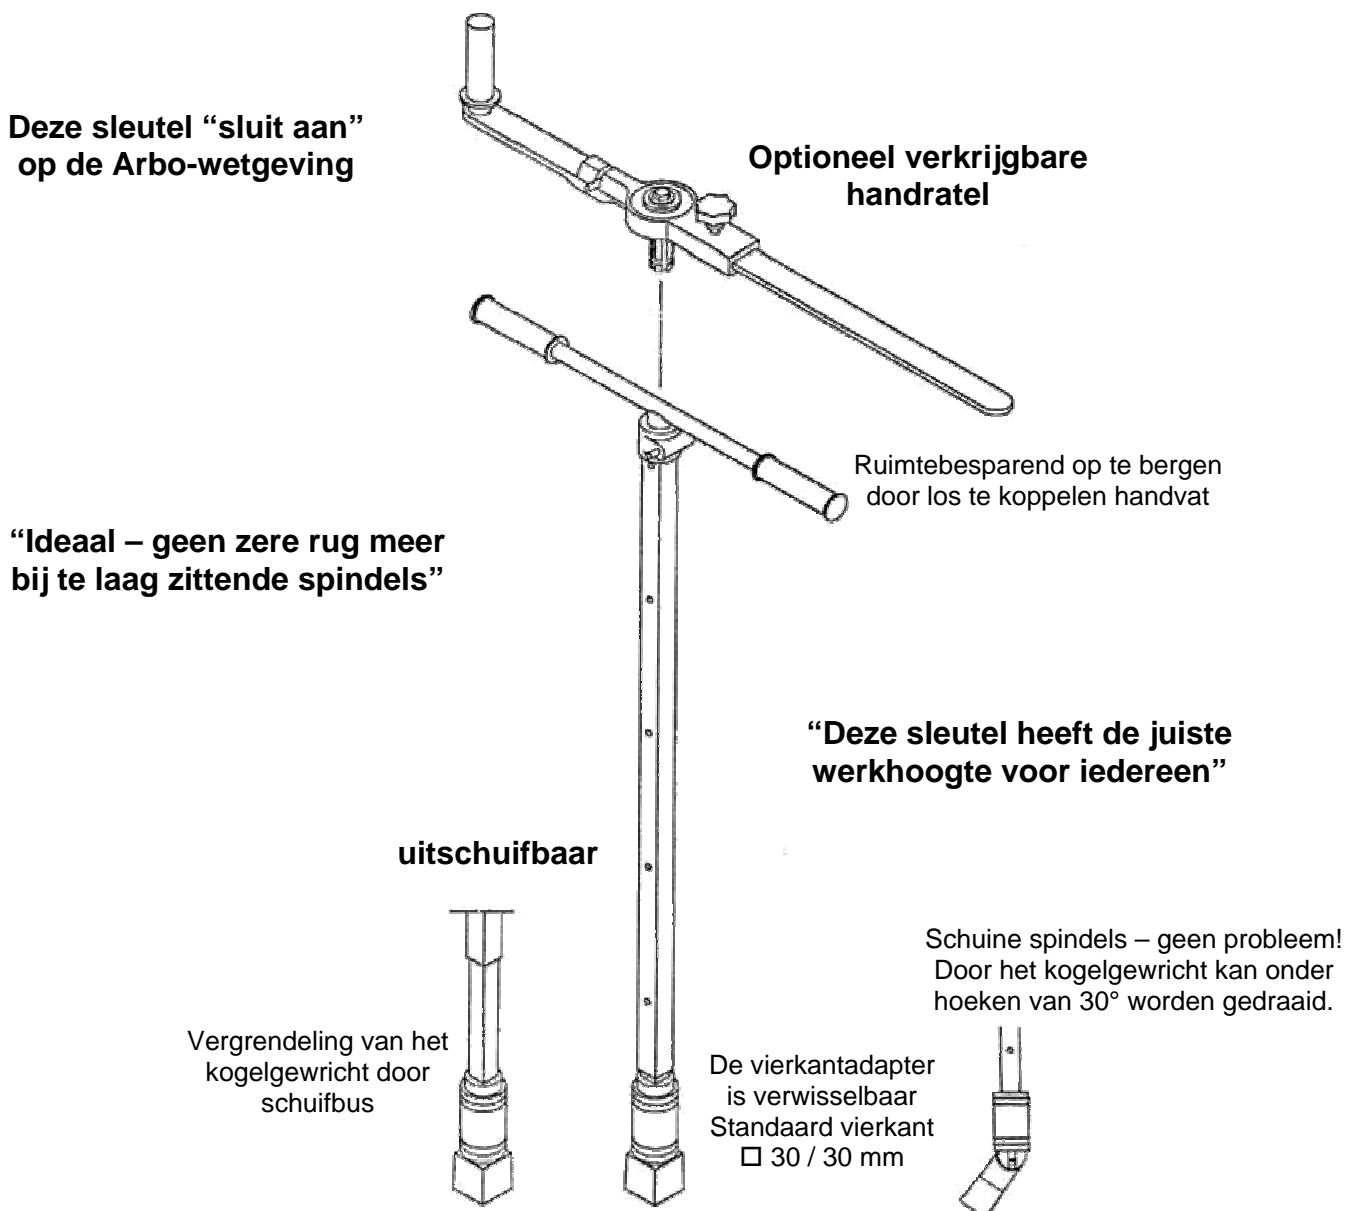

## Ergonomisch en veelzijdig **TELESCOOP - KRAANSLEUTEL**

Geheel van RVS  
Maximaal gemak - Minimaal gewicht

### Modeloverzicht:

- Telescoopsleutel type Tele01 - 120 cm – 200 cm, handvat 60 cm, adapter □ 30/30 conisch
- Telescoopsleutel type Tele02 - 160 cm – 180 cm, handvat 60 cm, adapter □ 30/30 conisch
- Telescoopsleutel type Tele03 - volgens uw specificaties
- Handratel type Hara01 - rechts/links draaiend, afneembaar verlengstuk, meedraaiende en klapbare handgreep