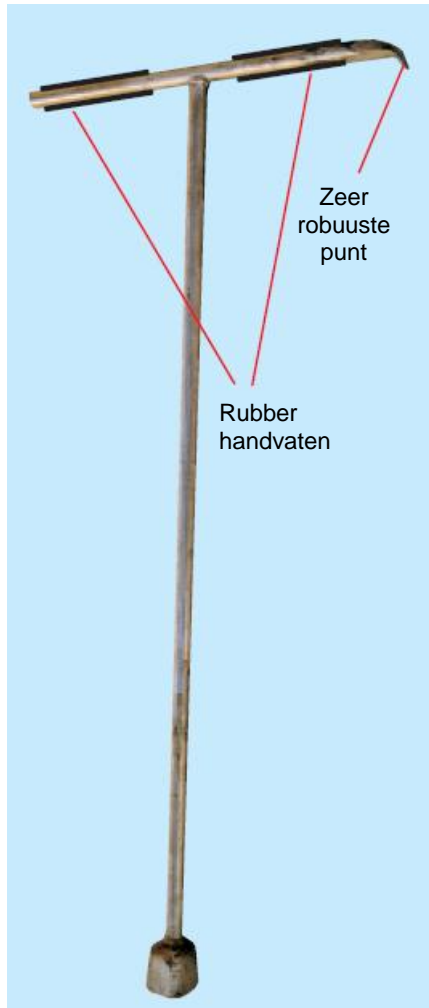

## RVS KRAANSLEUTEL

Het robuuste lichtgewicht

Weegt slechts 4,2 kg.  
20% lichter t.o.v. staal met  
tevens hogere stabiliteit

Lichte RVS kraansleutel met hoge stabiliteit

Het rondmateriaal is één dimensie dunner en de stabiliteit is tegelijk hoger als bij stalen kraansleutels

Rubberen handvaten voor meer bedieningsgemak

Zeer robuuste punt voor het openen van putdeksels

Standaard afmetingen:  
Sleutelhoogte 1000 mm  
Handvat 520 mm  
of  
geheel volgens uw eigen specificaties

De RVS kraansleutel is standaard verkrijgbaar met spindeladapters:

- 30/30 mm
- 14/14 mm

of  
volgens uw eigen specificaties

Optioneel verkrijgbare  
deksellichter