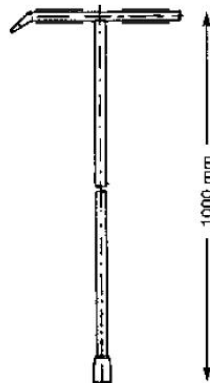

## RVS KRAANSLEUTEL

Het robuuste lichtgewicht

Weegt slechts 4,2 kg.  
20% lichter t.o.v. staal met  
tevens hogere stabiliteit

Lichte RVS kraansleutel met hoge stabiliteit

Het rondmateriaal is één dimensie dunner en de stabiliteit is tegelijk hoger als bij stalen kraansleutels

Rubberen handvaten voor meer bedieningsgemak

Zeer robuuste punt voor het openen van putdeksels

Standaard afmetingen:  
Sleutelhoogte 1000 mm  
Handvat 520 mm  
of  
geheel volgens uw eigen specificaties

De RVS kraansleutel is standaard verkrijgbaar met spindeladapters:

- 30/30 mm
- 14/14 mm

of  
volgens uw eigen specificaties

Optioneel verkrijgbare  
deksellichter