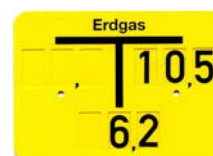

AANWIJSBORDEN

van aluminium met poedercoating of van kunststof

Afsluiterbordje enkelvoudig

Gas of water
Volgens DIN, 200 x 140 mm

Inclusief 1 set plakletters 25 mm

Afsluiterbordje 4-voudig

Universeel als standaard
bordje inzetbaar
van 1 – 4 afsluiters

Gas of water 200 x 140 mm

Inclusief 1 set plakletters 25 mm

Brandkraanbordje

Volgens DIN, 200 x 250 mm

Inclusief 1 set plakletters 40 mm en 25 mm

Bordje huisaansluiting Model "C"

Volgens DIN, 100 x 140 mm

Inclusief 1 set plakletters 25 mm

Bordje huisaansluiting Model "B"

Volgens DIN, 140 x 100 mm

Inclusief 1 set plakletters 25 mm