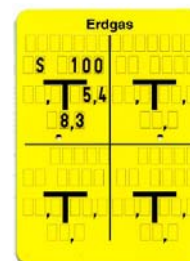

AANWIJSBORDEN

van aluminium met poedercoating of van kunststof

Afsluiterbordje enkelvoudig

Gas of water
Volgens DIN, 200 x 140 mm

Inclusief 1 set plakletters 25 mm

Afsluiterbordje 4-voudig

Universeel als standaard
bordje inzetbaar
van 1 – 4 afsluiters

Gas of water 200 x 140 mm

Inclusief 1 set plakletters 25 mm

Brandkraanbordje

Volgens DIN, 200 x 250 mm

Inclusief 1 set plakletters 40 mm en 25 mm

Bordje huisaansluiting Model "C"

Volgens DIN, 100 x 140 mm

Inclusief 1 set plakletters 25 mm

Bordje huisaansluiting Model "B"

Volgens DIN, 140 x 100 mm

Inclusief 1 set plakletters 25 mm