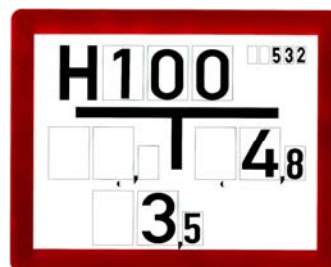

AANWIJSBORDEN

van aluminium met poedercoating of van kunststof

Afsluiterbordje enkelvoudig

Gas of water
Volgens DIN, 200 x 140 mm

Inclusief 1 set plakletters 25 mm

Afsluiterbordje 4-voudig

Universeel als standaard
bordje inzetbaar
van 1 – 4 afsluiters

Gas of water 200 x 140 mm

Inclusief 1 set plakletters 25 mm

Brandkraanbordje

Volgens DIN, 200 x 250 mm

Inclusief 1 set plakletters 40 mm en 25 mm

Bordje huisaansluiting Model "C"

Volgens DIN, 100 x 140 mm

Inclusief 1 set plakletters 25 mm

Bordje huisaansluiting Model "B"

Volgens DIN, 140 x 100 mm

Inclusief 1 set plakletters 25 mm